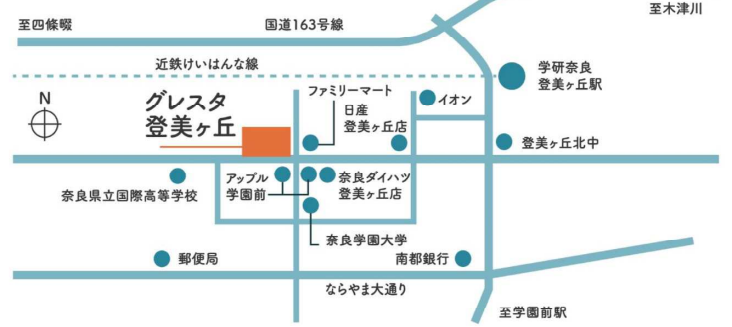

## 日時

**9/15日・16月祝**  
10:00-17:00      10:00-16:00

## お楽しみイベント

賞品GETのチャンス  
**スタンプラリー**  
詳しくは裏面へ

## 場所

### グレスト登美ヶ丘

近鉄でお越しの方:  
学研奈良登美ヶ丘駅から徒歩約15分

Gresta 登美ヶ丘所在地: 奈良市中登美ヶ丘 5-13-1