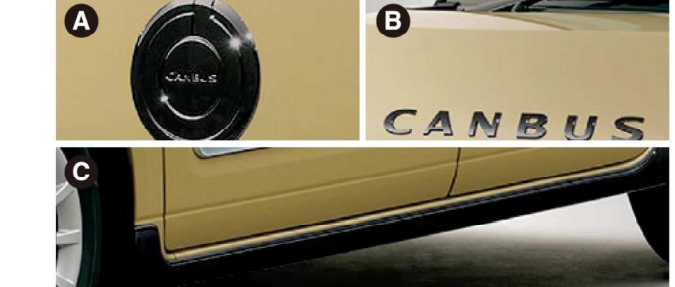

Photo: ムーヴキャンバス セオリー G
ボディカラーはサンドページュメタリック (T34)

特別
装
備

① アナザースタイルパッケージ (ピタースタイル)
A フロントアイコンエンブレム (ダークブラックメッキ調)
B フードネームエンブレム (ダークブラックメッキ調)
C サイドドアガーニッシュ (ブラック) 等
120,406円 (税込)

② ルーフキャリア (クラシックタイプ) (ブラック)
60,456円 (税込)

⑤ デラックスインテリアガード
防汚・耐水・耐摩擦・摩擦に優れており、シート表皮などを汚れやキズから守ります。
33,000円 (税込)

アナザースタイルパッケージ (ピタースタイル) の詳しい内容はこちらからご確認ください

自分に合ったプランをセレクト!

エグゼクティブ

- 10インチスタイリッシュナビドラレコセット 313,082円 (税込)
- ボディコート「デラックスコーティング PRO」 132,000円 (税込)