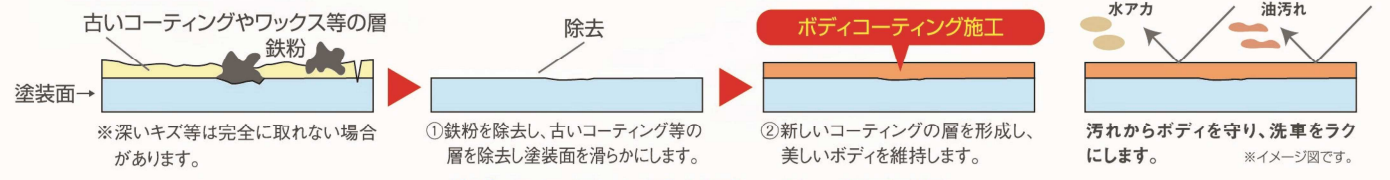

中古車
購入時

トク得パック!

奈良ダイハツオリジナル

1

CPCガラスコートSP ガラス質とフッ素化合物の被膜を形成

軽乗用 62,700円(税込)
小型乗用 73,700円(税込)

- 高級感のある輝きを実現
- お手入れ(洗車)がラクになる
- ボディの美しい輝きを守る

リフレッシュ保証期間：3年間
発売元である中央自動車工業(株)により保証されます。年1回の定期点検が必要です。メンテナンスキットは予告なく内容・仕様を変更する場合がございます。

ボディコーティング リフレッシュ施工工程

①スポンジにシャンプーの泡をたっぷりつけ、車全体を丁寧に洗います。②洗車時に付いたキズや、付着した鉄粉等をキレイに整えていき、塗装面の状態を確認しながら、機材を使い分け処理を行います。③整えた下地にコーティング ④ボディコーティングを施工し、最後に車の仕上がりを確認します。※写真はイメージです。お車の状態により施工工程は異なります。

2 可視光応答型 光触媒スプレー