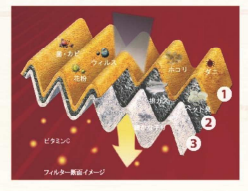

抗菌・抗ウイルス対策 ステッカー付

太陽光はもちろんのこと、LEDを使用した室内灯など目に見える僅かな光との作用により、高い消臭・抗菌・抗ウイルス効果が長時間得られます。

4,565円(税込)

3 クリーン エアフィルター (プレミアムタイプ)

2.5μm粒子にも対応。
6つの効果に加え、ペット臭(アンモニア)にも対応した最高品質タイプ。

6,776円(税込)

①+②+③
合計価格

(軽乗用の場合)セット価格74,041円 ▲14,041円 **60,000円**(税込)
(小型乗用の場合)セット価格85,041円 ▲15,041円 **70,000円**(税込)