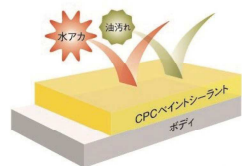

### CPCペイントシーラント

44,000円(税込)

耐候性に優れたフッ素化合物の被膜を形成

オリジナルペイントの輝きを長期間持続

リフレッシュ保証期間：3年間

愛車のお手入れ(洗車)がラクになる

発売元である中央自動車工業(株)により保証されます。年1回の定期点検が必要です。メンテナンスキットは予告なく内容・仕様を変更する場合がございます。

定期的な再施工も不要

※イメージ図

※深いキズ等は完全に取れない場合があります。

①鉄粉を除去し、古いコーティング等の層を除去し塗装面を滑らかにします。

②新しいコーティングの層を形成し、美しいボディを維持します。

※イメージ図です。