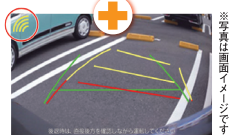

さらに

通常合計価格 264,132円のところ

9インチナビセットを
取付頂くと

60,000円
割引! お得

9インチ スタイリッシュナビ

※バックモニター(UGP)or
パノラマモニター(UG2)を選択の場合
※7インチナビの場合40,000円(税込)割引
※エントリーナビの場合30,000円(税込)割引

純正ナビ連動タイプ
前後方録画対応
ドライブレコーダー

バックモニター